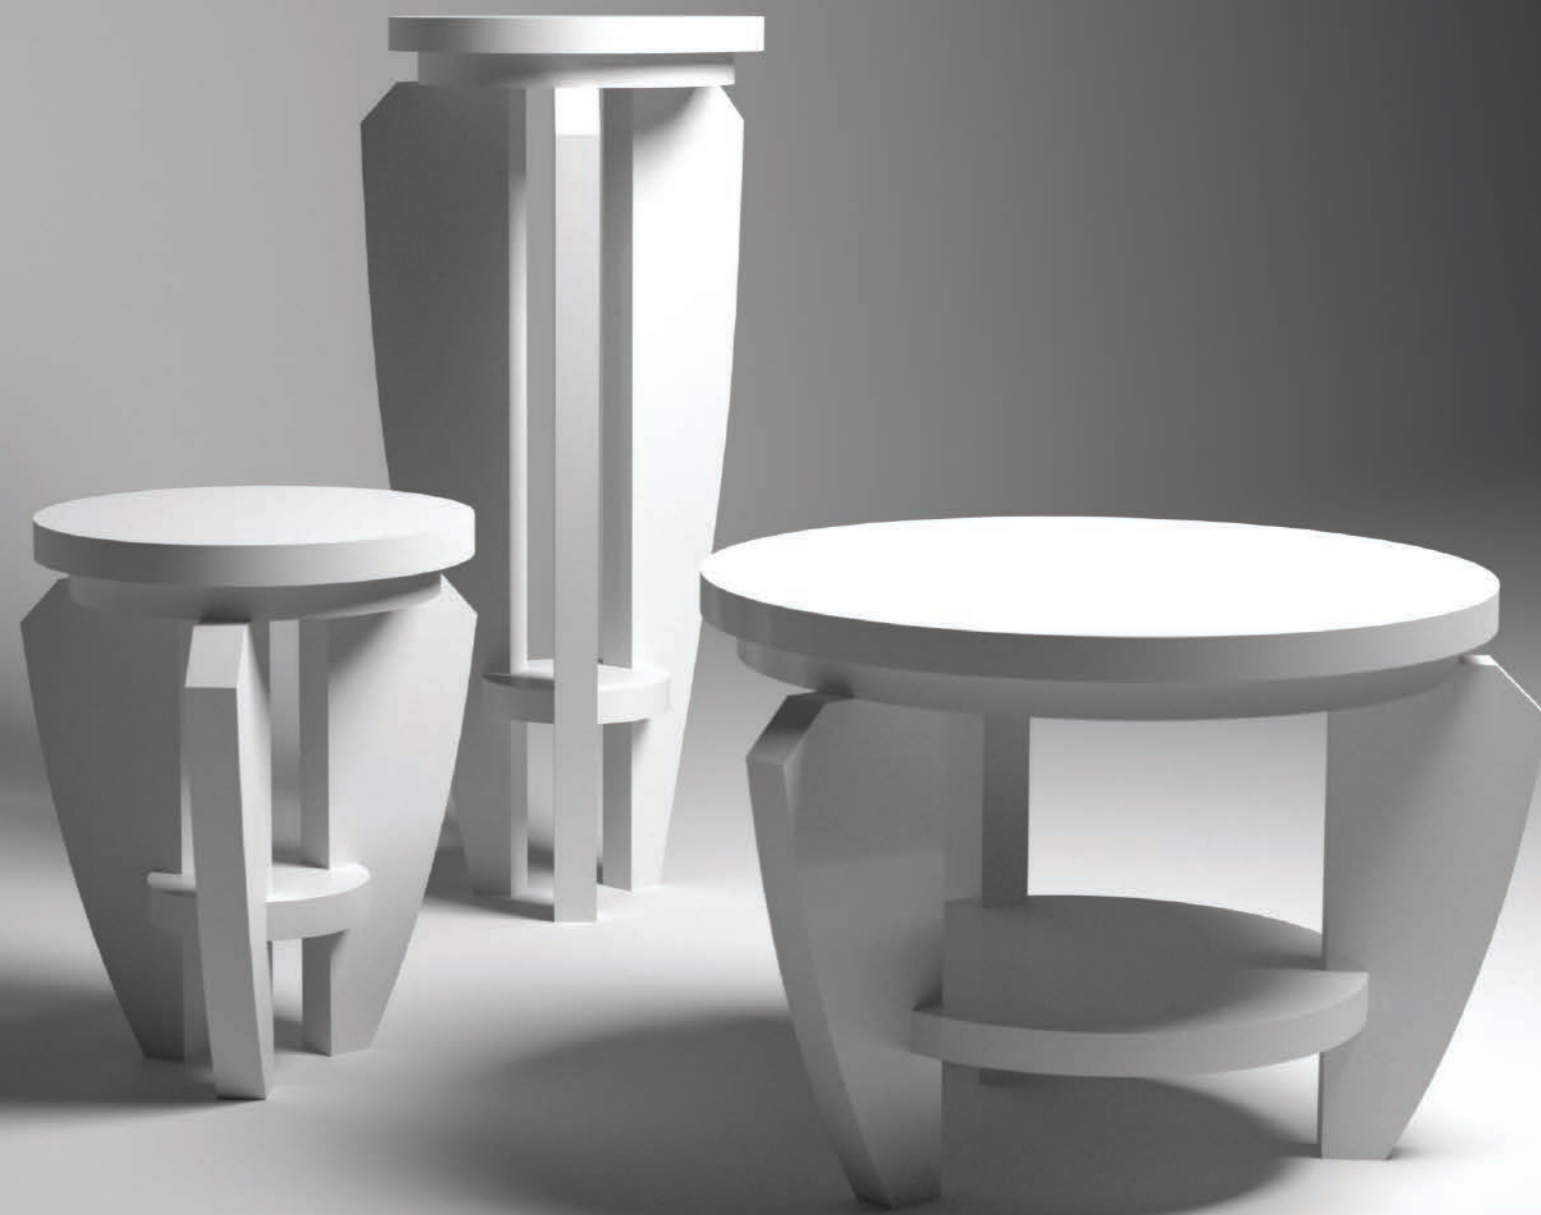

NANÀ

NANÀ
COLLECTION

FABIO MASOTTI

CONTEMPORARY ART DESIGN

Italy

NANÀ
COLLECTION

Tavolini di servizio e da salotto realizzati in mdf laccato goffrato
nei colori di serie o, su richiesta, in tutti i colori ral.

NANÀ SMALL / HIGH / TONDO

SCHEDA TECNICA

Tavolini di servizio e da salotto realizzati in mdf laccato goffrato nei colori di serie o, su richiesta, in tutti i colori ral.

NANÀ QUADRO

F/NA.Q
70 x 70 H 52 cm
(sporgenza gambe cm 4)

NANÀ TONDO

F/NA.T
Ø 70 H 52 cm
(sporgenza gambe cm 4)

NANÀ SMALL

F/NA.S
Ø 45 H 52
(sporgenza gambe cm 4)

NANÀ HIGH

F/NA.H
Ø 35 H 108
(sporgenza gambe cm 4)

FINITURE

Laccature opache goffrate