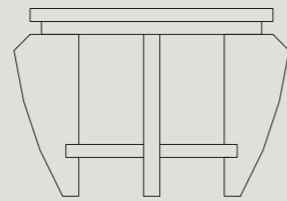

NANÀ SMALL / HIGH / TONDO

SCHEDA TECNICA

Tavolini di servizio e da salotto realizzati in mdf laccato goffrato nei colori di serie o, su richiesta, in tutti i colori ral.

NANÀ QUADRO

F/NA.Q
70 x 70 H 52 cm
(sporgenza gambe cm 4)

NANÀ TONDO

F/NA.T
Ø 70 H 52 cm
(sporgenza gambe cm 4)

NANÀ SMALL

F/NA.S
Ø 45 H 52
(sporgenza gambe cm 4)

NANÀ HIGH

F/NA.H
Ø 35 H 108
(sporgenza gambe cm 4)

FINITURE

Laccature opache goffrate