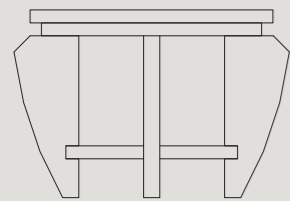

NANÀ SMALL / HIGH / TONDO

SCHEDA TECNICA

Tavolini di servizio e da salotto realizzati in mdf laccato goffrato nei colori di serie o, su richiesta, in tutti i colori ral.

NANÀ QUADRO

F/NA.Q
70 x 70 H 52 cm
(sporgenza gambe cm 4)

NANÀ TONDO

F/NA.T
Ø 70 H 52 cm
(sporgenza gambe cm 4)

NANÀ SMALL

F/NA.S
Ø 45 H 52
(sporgenza gambe cm 4)

NANÀ HIGH

F/NA.H
Ø 35 H 108
(sporgenza gambe cm 4)

FINITURE

Laccature opache goffrate